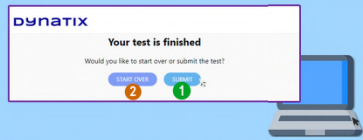

2

เปิดอีเมลมหาวิทยาลัย (รหัสนิสิต@up.ac.th)  
เพื่อรับลิงก์แบบทดสอบและอีเมล  
สำหรับใช้ Log In เข้าระบบทดสอบฯ  
(\*\*นิสิตจะได้รับอีเมลแจ้งลิงก์แบบทดสอบ ก่อนเริ่มทดสอบฯ)

5

เมื่อเสร็จสิ้นการทดสอบในครั้งแรก นิสิตสามารถเลือก