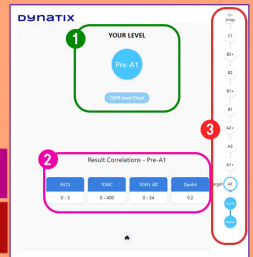

- 1 กดปุ่ม SUBMIT เพื่อส่งคำตอบ หรือ
- 2 กดปุ่ม START OVER เพื่อทดสอบใหม่อีกครั้ง

\*\*เมื่อกดปุ่ม START OVER ระบบจะเริ่มจับเวลาอีก 20 นาที โดยจะสุ่ม  
แบบทดสอบชุดใหม่ และใช้ผลการทดสอบครั้งล่าสุดเป็นผลสอบอย่างเป็นทางการ

3

Log In เพื่อทำแบบทดสอบ Placement Test  
โดยใช้อีเมลที่ศูนย์กลางส่งให้นิสิต  
ทางอีเมลมหาวิทยาลัย (รหัสนิสิต@up.ac.th)  
ตัวอย่างอีเมลสำหรับใช้ Log in: 64XXXXXX@up.ac.th

6

เมื่อนิสิตกดปุ่ม SUBMIT  
จะถือว่าทำการทดสอบเสร็จสิ้น  
และระบบจะแสดงข้อมูลดังนี้

- 1 ผลการทดสอบ
- 2 การเทียบเคียงผลการทดสอบ  
กับมาตรฐานการ สอบอื่น ๆ
- 3 เป้าหมายในการเรียนผ่าน  
โปรแกรม NEO Plus ของนิสิต

ศูนย์กลาง คณะศิลปศาสตร์ มหาวิทยาลัยพะเยา

www.lc.libarts.up.ac.th

facebook Page: UP NEO Plus นิสิตรหัส 64