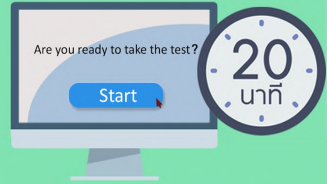

1

เตรียมอุปกรณ์คอมพิวเตอร์หรือแท็บเล็ต  
(สำหรับใช้ทำแบบทดสอบ) ให้พร้อมใช้งาน  
และตรวจสอบสัญญาณอินเทอร์เน็ตให้มีความเสถียร

4

เมื่อนิสิตพร้อม ให้กดปุ่ม **Start** เพื่อเริ่มทดสอบ  
นิสิตมีเวลาในการทำแบบทดสอบ 20 นาที